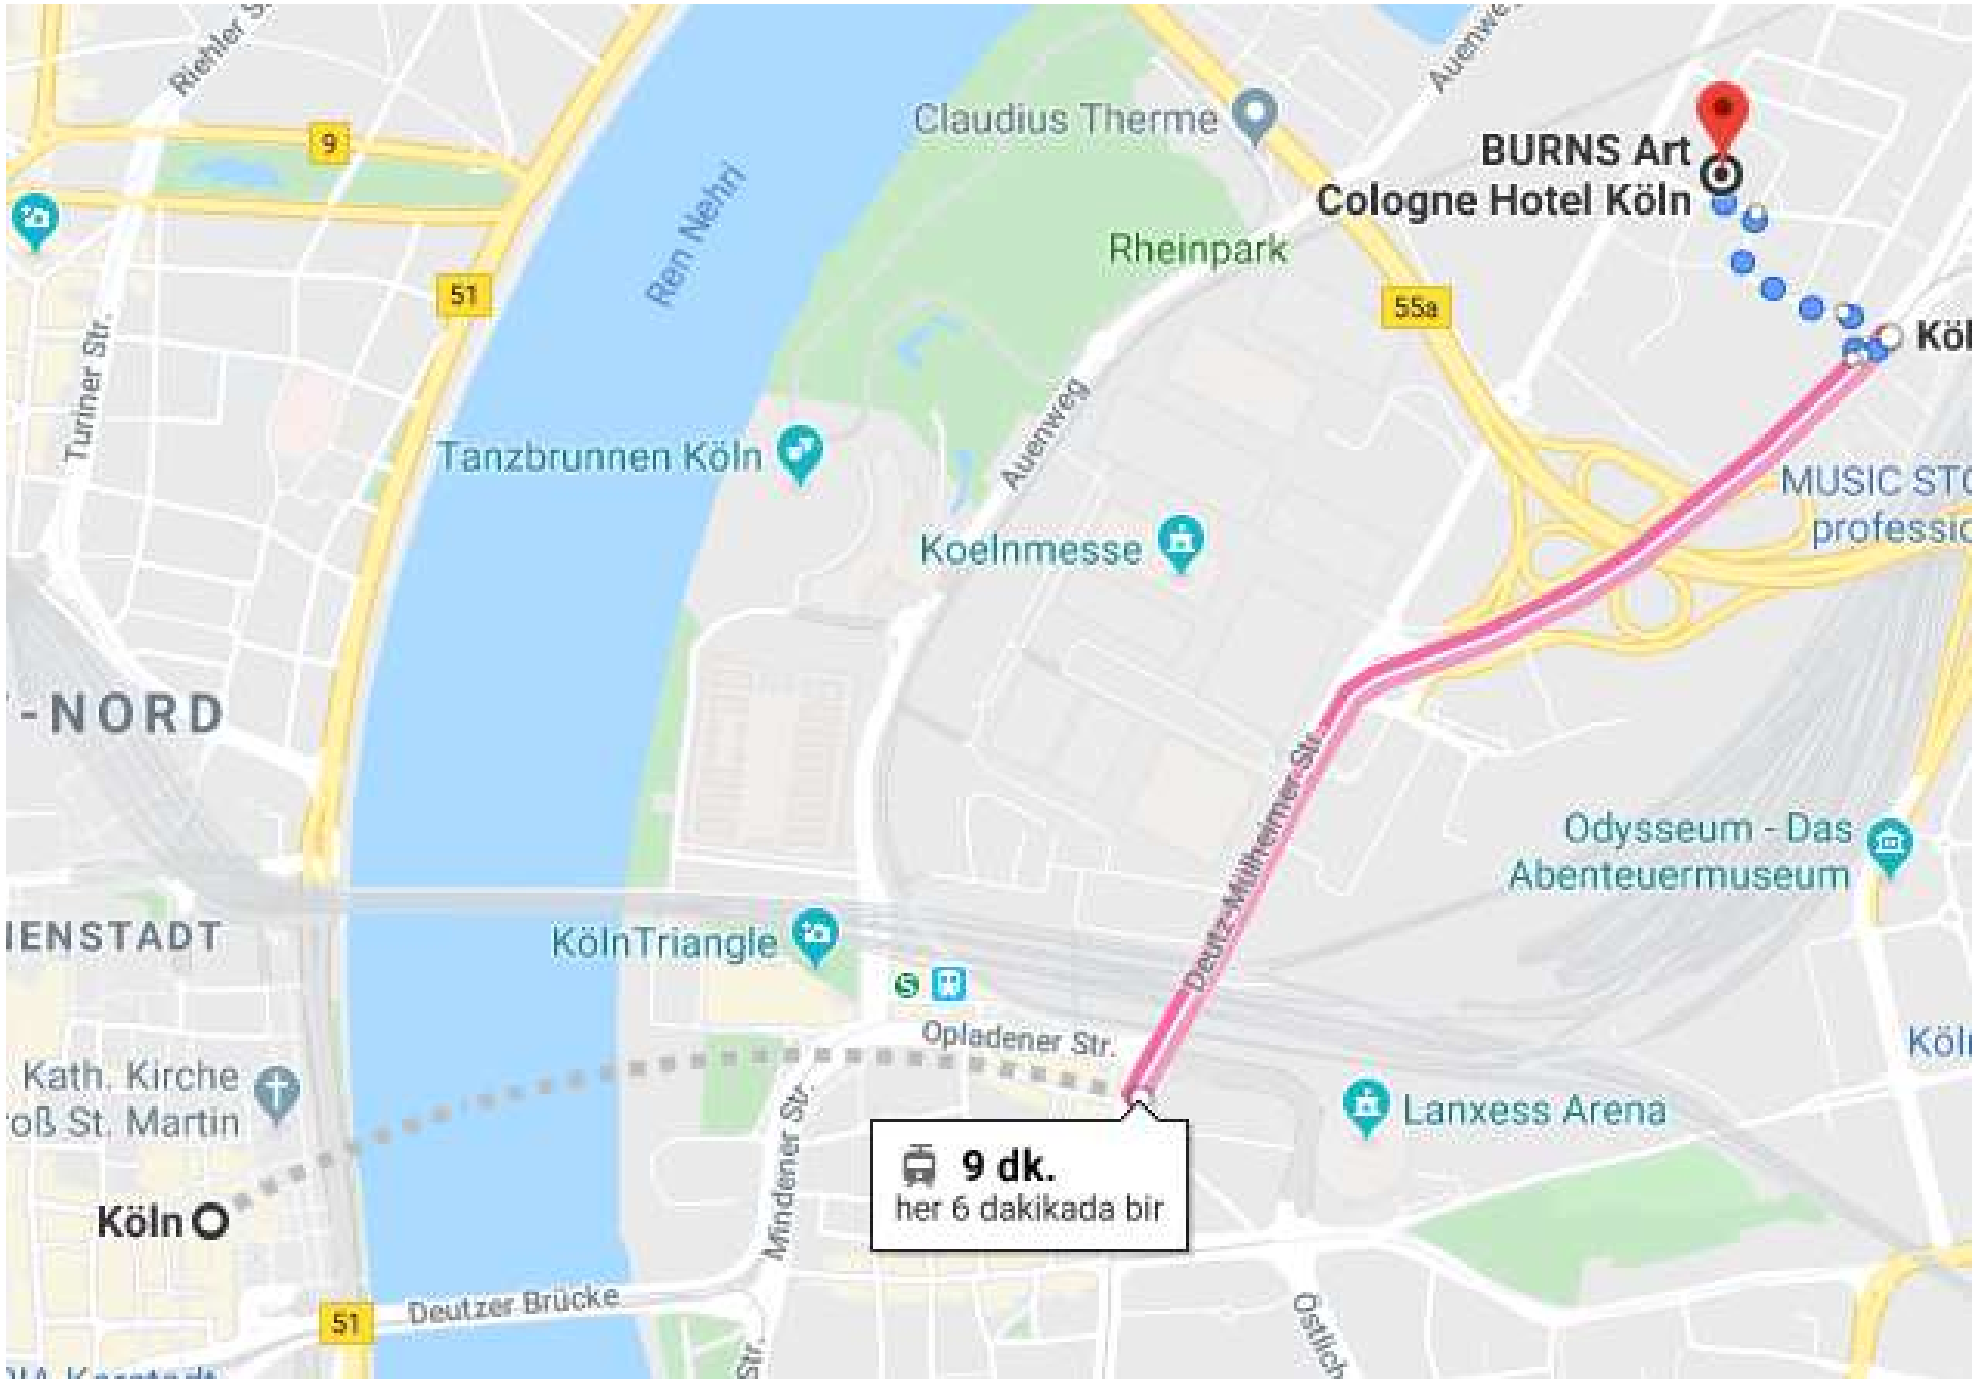

**Bootshaus**

**Centro Hotel Ayun**

**Rheinpark**

**Juliusstraße**

**Gaußstraße**

**Prälatzischer Ring**

**Wernherstraße**

**Ferdinandstraße**

**Museumstr.**

**MUSIC ST  
professioni**

**55a**

**55a**

 **9 dk.**  
her 6 dakikada bir

**BURNS Art  
Cologne Hotel Köln**

**-NORD**

**MIENSTADT**

KölnTriangle

Opladener Str.

Lanxess Arena

Deutzer Brücke

Riehler Str.

Turner Str.

Auenweg

Auenweg

Deutz-Mülheimer Str.

Mündener Str.

Ostloß

9

51

55a

51